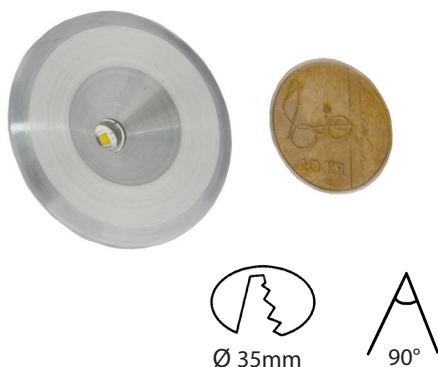

# MINI II

**Mini II** er liten, men effektiv med 1.8W Cree power LED. Downlight kan monteres innfelt eller utenpå. Nærmest hvor som helst. Suppleres med 500 mA LED driver med eller uten dimming. Valg av DALI, 1-10V, impuls eller faseavsnitt (GLE) IP 44.

Art nr	El.nr.	Tekst
101505	<b>32 210 26</b>	Mini II 1,8w Cree 2700K 100lm 500mA børstet aluminium
101504	<b>32 210 27</b>	Mini II 1,8w Cree 2700K 100lm 500mA Kobehvit

Diameter:	40 mm
Hulltak:	35 mm
Høyde med ring:	18 mm
Innf. høyde:	18 mm
Lyskilde:	1,8W Power LED varmhvit
Lysytelse:	100 lm (ved 500 mA)
Driver:	500 mA LED-driver
Ledningslengde:	2m
LED Chip (diode):	CREE

Komplett inkl. ring for utenpå montering og 2m ledning for Plug'n play.

Effektfull lyskegle gir effekter både i og utenfor skap. Total lysmengde 93 lm

## Anbefalt tilbehør

Art nr	El.nr.	Tekst	Antall Mini
392028	<b>32 210 57</b>	IPAS Cobra GLE 14-28W 350-700mA	Maks 20 stk
391530	<b>32 210 05</b>	IPAS Cobra 1-10V/Push Dim 16-35w 250-700mA/12V/24V	Maks 20 stk
392020	<b>32 210 56</b>	IPAS Cobra DALI/Push Dim 15-27w 350-900mA/12V/24V	Maks 20 stk
710204	<b>32 765 84</b>	LED fordeler 10x plug & play	Maks 10 stk
762204	<b>32 765 86</b>	LED fordeler 6x plug & play	Maks 6 stk
732204	<b>32 765 83</b>	LED fordeler 3x plug & play	Maks 3 stk